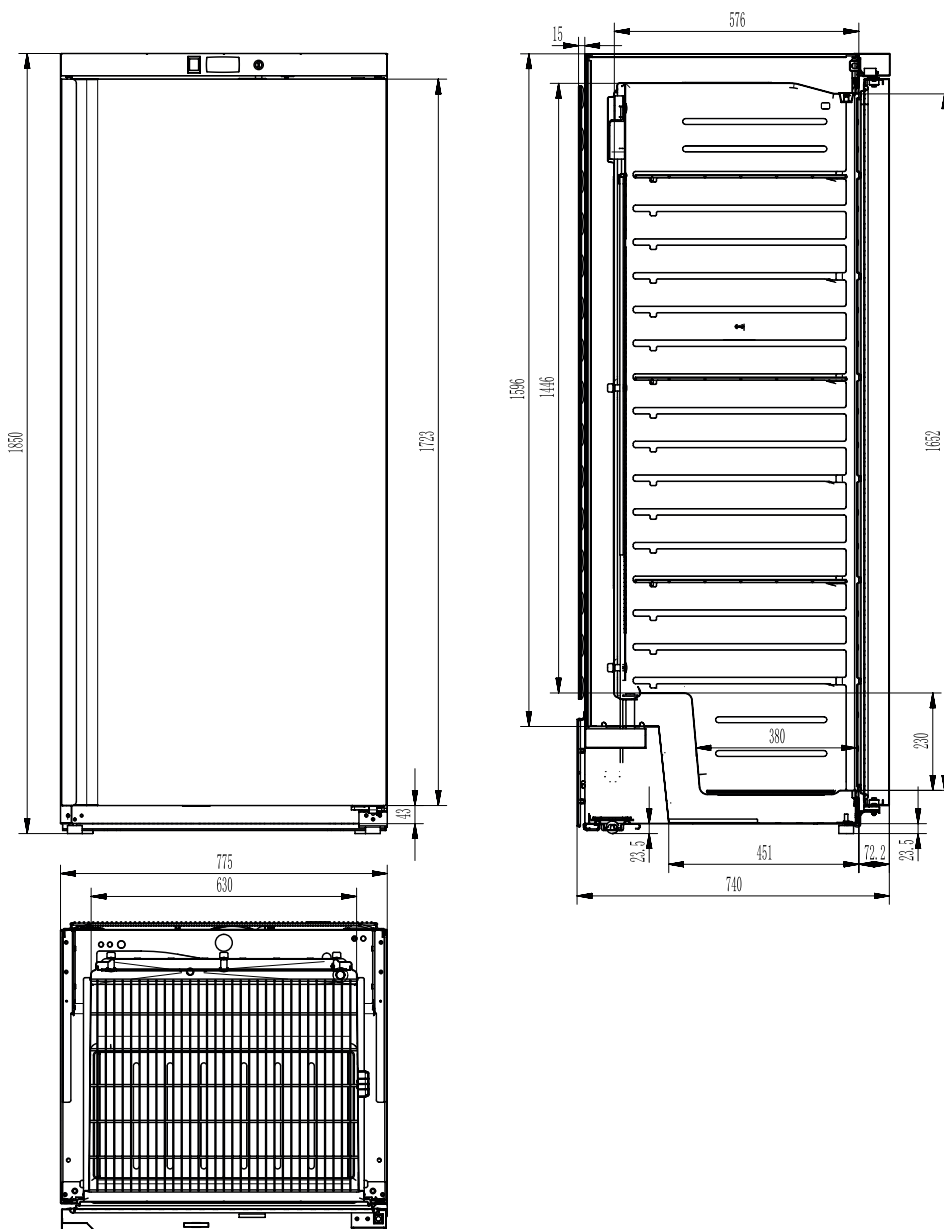

Skříň chladicí 570 l, prosklené dveře, bílá

Model	Sap kód	00018394
DRR 600/G	Skupina artiklů	Skříňe chladicí a mrazicí

- Objem komory [l]: 570
- Minimální teplota zařízení [°C]: 0
- Maximální teplota zařízení [°C]: 10
- Tloušťka izolace [mm]: 70
- Typ ovládání: Digitální
- Zámek dveří: Ano
- Otevírání zařízení: Oboustranné
- Roční spotřeba energie [kWh/rok]: 745

Sap kód	00018394	Objem brutto [m3]	1.229
Šířka netto [mm]	775	Objem netto [m3]	1.075
Hloubka netto [mm]	750	Minimální teplota zařízení [°C]	0
Výška netto [mm]	1850	Maximální teplota zařízení [°C]	10
Hmotnost netto [kg]	102.00	Chladivo	R600
Příkon elektrický [kW]	0.175	Hlučnost přístroje [dB]	50,4-51,1
Napájení	230 V / 1N - 50 Hz	Nosnost [kg]	30
Energetická třída	D	Hmotnost chladiva [g]	35.00
Objem komory [l]	570	Klimatická třída	3

Technický list

Technický výkres

Skříň chladicí 570 l, prosklené dveře, bílá

Model

Sap kód

00018394

DRR 600/G

Skupina artiklů

Skříň chladicí a mrazicí

Rozměry

DRR 600 G